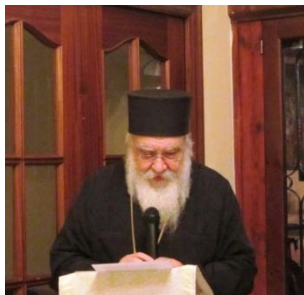

Dimecres 6 de març

19:00h a la seu de la Església Ortodoxa de Barcelona (Carrer Aragó 181, Barcelona)

Conferència:

Semiòtica de la Imatge.

Per M.R. Arxiprest Stavrophor P. Joan Garcia és vicari general del Patriarcat de Sèrbia, per a la península Ibèrica, i de Constatinoble per a Catalunya.